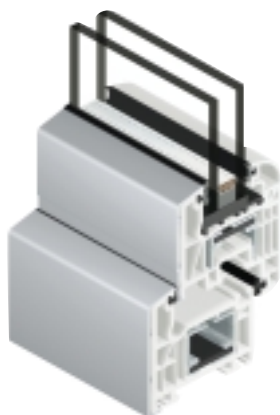

Corona CT 70 Plus Classic