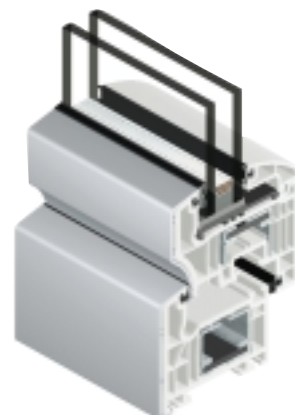

Corona AS 60 Plus
(egyenes szárny)

Corona AS 60 Plus
(domború szárny)

Corona CT 70 Plus Classic

Corona CT 70 Plus Rondo

Corona CT 70 Plus Cava

Design és költségmegtakarítás

A SCHÜCO CORONA rendszer választékát tovább bővíti a modern formavilághoz igazodó SCHÜCO CORONA AS PLUS alumínium-rátétprofilos rendszer. Külső megjelenésében egy porszórt felületet láthatunk. A színes porszórt felületek a házak külső homlokzatának egy elegáns, modern stílust kölcsönöznek, ugyanakkor az épület belsejében egy melegebb hőérzetet keltő és egyben jobb hőszigetelésű ablak tekint ránk.

Az irodákon, üzleteken, de akár a lakóépületeken is rendszerint vannak függönyfalak, nagy forgalmú bejárati ajtók, melyeknél a szerkezetek statikai követelményeinek kell előnyt élvezni a jobb hőszigetelésű műanyag ablakokkal szemben, ezért ezeket alumínium szerkezetekből lehet megvalósítani. Az épületeknek rendszerint vannak azonban nagy darabszámban előforduló ablakai is. Ezeknél a SCHÜCO CORONA PLUS alumíniumrátét szerkezetek előnyei, figyelembevéve mind a hőszigetelési mind pedig az alacsonyabb beruházási-költségeket jobban kihasználhatók. A műanyag alapattintós szerkezetek javára szól, hogy a külső oldalán lévő alumínium tetszőleges színválasztási lehetősége mellett ugyanazt a színt, és felületi minőséget tudja garantálni, mint az épületben mellette elhelyezkedő alumínium üvegfalak szerkezetei, azaz az épület szép és modern esztétikai összhatása maximálisan érvényesühet.

A SCHÜCO CORONA AS 60 PLUS 3 kamrás, ill. a SCHÜCO CORONA CT 70 PLUS 5 kamrás rendszereire helyezett alumínium rátétek a szerkezetek merevségét is tovább növelik, ezáltal még stabilabbá válnak. Az alumínium rátétprofilok a felületet érő nyári erős napsugárzástól is megvédik az ablakokat, így a profilok belső oldala is kevésbé melegszik fel, ezzel is javítva az ablakok hőszigetelő képességét.