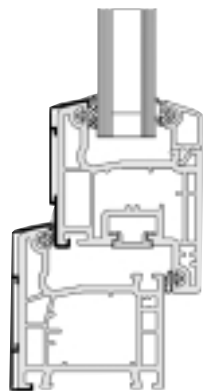

A SCHÜCO CORONA AS 60 PLUS 3 kamrás, ill. a SCHÜCO CORONA CT 70 PLUS 5 kamrás rendszereire helyezett alumínium rátétek a szerkezetek merevségét is tovább növelik, ezáltal még stabilabbá válnak. Az alumínium rátétprofilok a felületet érő nyári erős napsugárzástól is megvédik az ablakokat, így a profilok belső oldala is kevésbé melegszik fel, ezzel is javítva az ablakok hőszigetelő képességét.

A SCHÜCO CORONA PLUS rendszerekhez illeszkedően, a VarioTop redőnyrendszer külső burkolatos redőnyszekrénye, lamellái és redőnylefutói szintén rendelkezésre állnak az egységes megjelenés érdekében alumíniumból is.

A SCHÜCO CORONA PLUS alumínium rátétprofilos műanyagrendszerek az eddig ismertett hőtechnikai, statikai, esztétikai és nem utolsósorban a beruházási költség oldalait is figyelembe véve ideális megoldásnak számítanak az irodai-, banki-, kereskedelmi-, de akár normál lakóépületek építésénél és felújításánál.

Corona AS 60 Plus