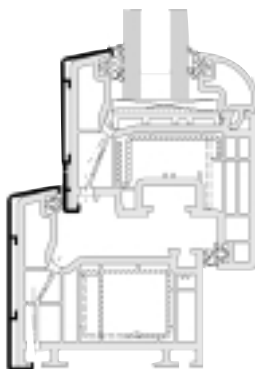

Corona CT 70 Plus Classic