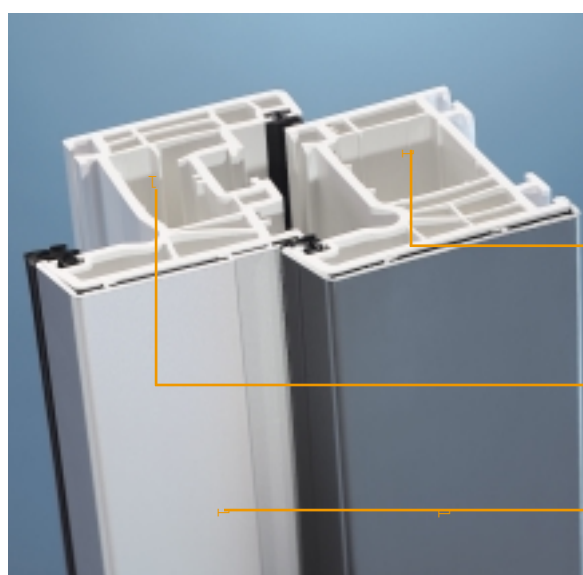

Corona CT 70
tokszerkezet
műanyagból

Corona CT 70
Classic
szárnyszerkezet
műanyagból

Alumínium
rátétprofil

Az Alukönigstahl Kft. szakemberei készséggel állnak a beruházók, tervezők, kivitelezők és gyártók rendelkezésére.
Kérje részletes műszaki tájékoztatóinkat!

A SCHÜCO és JANSEN szerkezetek kizárólagos magyarországi forgalmazója az ALUKÖNIGSTAHL Kft.

ALUKÖNIGSTAHL®

H-1047 Budapest, Baross u. 91–95. Tel.: 36/1/435 4000 Fax: 36/1/435 4001
e-mail: office@alukoenigstahl.hu, www.alukoenigstahl.hu