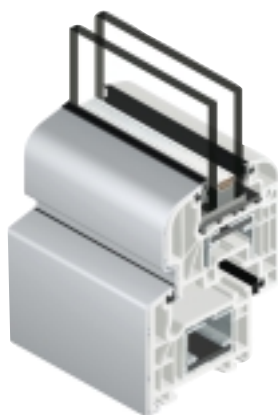

Corona CT 70 Plus Rondo