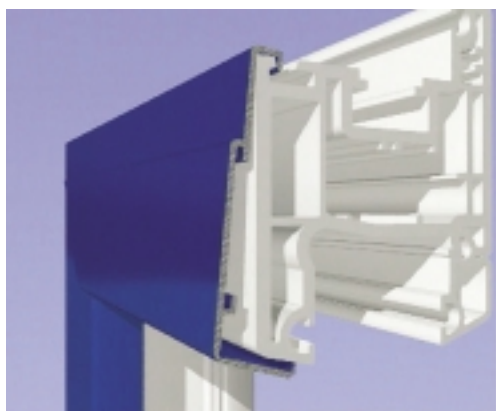

Corona AS 60 Plus

Corona AS 60 Plus

Corona CT 70 Plus Classic

Corona CT 70 Plus Rondo

Corona CT 70 Plus Cava

SCHÜCO Corona AS 60 Plus és Corona CT 70 Plus

Az alurátétprofil felhelyezése

Előnyök rövid áttekintése: