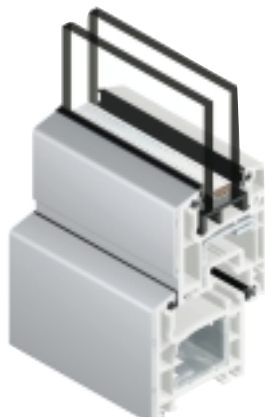

A német SCHÜCO INTERNATIONAL KG cég nemcsak Európa, hanem az egész világ egyik meghatározó alumínium- és műanyag nyílászáró rendszereket fejlesztő, gyártó és forgalmazó vállalata. A SCHÜCO név a hozzá tartozó koronával világszerte a kiváló minőség jelképévé vált. Európa több országában, így hazánkban is a SCHÜCO termékek kizárólagos forgalmazója az ALUKÖNIGSTAHL.

A SCHÜCO CORONA Magyarországon is az egyik legkedveltebb minőségi műanyagrendszer, hiszen a profilválaszték lehetőséget ad számos építészeti feladat tökéletes megoldására.

A műanyagprofilok esztétikuma, stabilitása, erős falvasagsága, gazdag szín-, és profilválasztéka is már önmagáért beszél.

A SCHÜCO CORONA rendszer további előnyöket nyújt a profilokhoz fejlesztett, VarioTec vasalatrendszer alkalmazásával, melyet három biztonsági fokozatban fejlesztettek ki, így ezek megfelelnek a Magyar Biztosítók Szövetsége által támasztott szigorú követelményeknek.

A választás lehetőségét tovább gazdagítja a nyílászárók széles színválasztéka, melyet jelenleg a profilok tizenkét ferezetű és további számos, színes, UV -álló fóliázása biztosít.

Ez a színválaszték tovább bővíthető a SCHÜCO CORONA PLUS alumínium-rátétes rendszerek tetszőleges RAL-színben porszórható típusával.

Corona AS 60 Plus
(egyenes szárny)