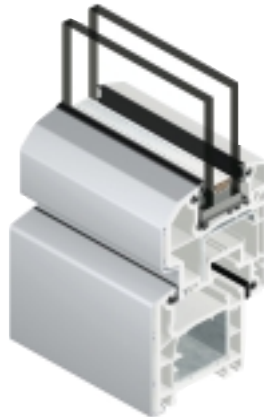

Corona AS 60 Plus
(domború szárny)