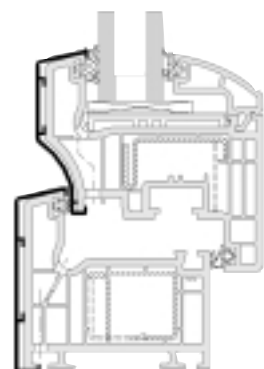

Corona AS 60 Plus

Corona AS 60 Plus

Corona CT 70 Plus Classic

Corona CT 70 Plus Rondo

Corona CT 70 Plus Cava

SCHÜCO Corona AS 60 Plus és Corona CT 70 Plus

Az alurátétprofil felhelyezése

Előnyök rövid áttekintése: