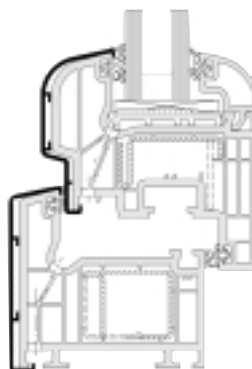

A SCHÜCO CORONA PLUS alumínium rátétprofilos műanyagrendszerek az eddig ismertett hőtechnikai, statikai, esztétikai és nem utolsósorban a beruházási költség oldalait is figyelembe véve ideális megoldásnak számítanak az irodai-, banki-, kereskedelmi-, de akár normál lakóépületek építésénél és felújításánál.

Corona AS 60 Plus

Corona AS 60 Plus

Corona CT 70 Plus Classic

Corona CT 70 Plus Rondo

Corona CT 70 Plus Cava

SCHÜCO Corona AS 60 Plus és Corona CT 70 Plus

Az alurátétprofil felhelyezése

Előnyök rövid áttekintése: