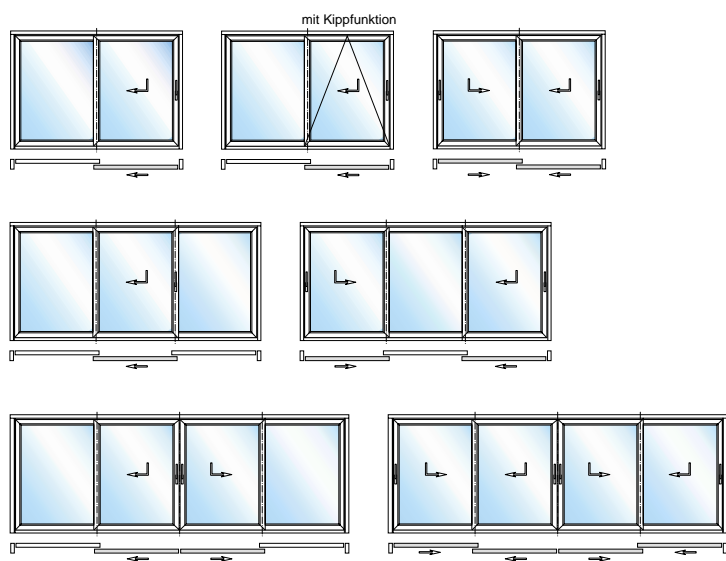

Schüco emelő-toló ajtóival

Elegáns, a természetes fényt maximálisan átteresztő üvegépítmény – a Schüco emelő-toló ajtóival új perspektívák nyílnak Ön előtt a lakóter kialakításakor. Majdnem teljesen hangtalan és a gyerekek számára is könnyen mozgatható az erkélyhez, teraszhoz vagy kerthez szolgáló emelő-toló ajtó. Élvezze Ön is egy nyitott, friss levegővel átjárt télikert atmoszféráját saját otthonában, be-süllyesztett, küszöbmentes átjárást a külső tér felé.

A jól kidolgozott műanyag többkamrás-profilok, – a 70 mm-es szárny és a 167 mm-es tok beépítési mélység, valamint a jó minőségű hőszigetelő üveg révén – kiemelkedő hőszigetelési értékkel rendelkeznek. Az emelő-toló ajtó küszöbét úgy tervezték, hogy a külső-és belsőterek között hermetikusan zárjon. Ezáltal a nyílászárórendszer belső oldalán hatékonyan elkerülhető a hideg padlófelület. Megújult tömítőrendszer garantálja a maximális szél-és csapóeső elleni zárodást, valamint az optimális hanggátlást. Ezenkívül a garantált zár-és vasalatsrendszer a betörésgátlás tekintetében is eleget tesz a legnagyobb elvárásoknak is.

Egyéni megoldás számos variációban

A kétrészes megoldások esetében választhat egy mozgószárnny vagy két változó oldalról zárható elem között, bukó funkcióval.

Annak az igénynek semmi sem szab határokat, hogy a nagyobb átjárás biztosítása érdekében a közepén lévő vagy akár bármely oldalsó tolszárnny nyithatóságát választhatja.

A nagyméretű üvegfal esetén a négyszárnyú kivitelezési mód a teraszt is a lakótér nyitott részévé varázsolja akár közepén nyitható kétszárnny elmozdításával, akár mind a négyszárny tetszőleges elmozdításával.