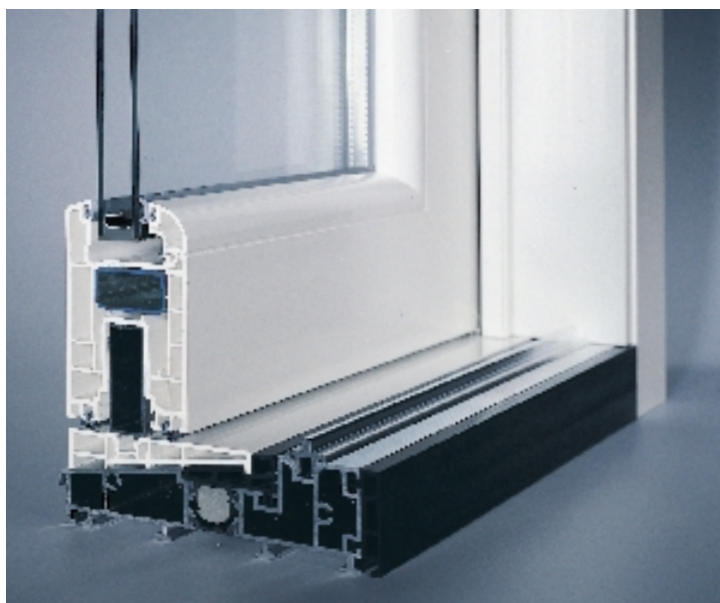

SCHÜCO CORONA CT 70 HS

Műanyag emelő-toló ajtók teraszokhoz, erkélyekhez és télikertekhez.

SCHÜCO

A mindennapokat megélni és a természetet közvetlenül bőrünkön keresztül érezni....

Vágy a nyitottság és a frissesség, a kertben a nyugalomszigete vagy az égbolt iránt – minden embernek megvan a saját álma, amikor kinéz az ablakon.

Schüco emelő-toló ajtóival

Elegáns, a természetes fényt maximálisan átteresztő üvegépítmény – a Schüco emelő-toló ajtóival új perspektívák nyílnak Ön előtt a lakóter kialakításakor. Majdnem teljesen hangtalan és a gyerekek számára is könnyen mozgatható az erkélyhez, teraszhoz vagy kerthez szolgáló emelő-toló ajtó. Élvezze Ön is egy nyitott, friss levegővel átjárt télikert atmoszféráját saját otthonában, be-süllyesztett, küszöbmentes átjárást a külső tér felé.

A jól kidolgozott műanyag többkamrás-profilok, – a 70 mm-es szárny és a 167 mm-es tok beépítési mélység, valamint a jó minőségű hőszigetelő üveg révén – kiemelkedő hőszigetelési értékkel rendelkeznek. Az emelő-toló ajtó küszöbét úgy tervezték, hogy a külső-és belsőterek között hermetikusan zárjon. Ezáltal a nyílászárórendszer belső oldalán hatékonyan elkerülhető a hideg padlófelület. Megújult tömítőrendszer garantálja a maximális szél-és csapóeső elleni zárodást, valamint az optimális hanggátlást. Ezenkívül a garantált zár-és vasalatsrendszer a betörésgátlás tekintetében is eleget tesz a legnagyobb elvárásoknak is.

Egyéni megoldás számos variációban

A kétrészes megoldások esetében választhat egy mozgószárnny vagy két változó oldalról zárható elem között, bukó funkcióval.

Annak az igénynek semmi sem szab határokat, hogy a nagyobb átjárás biztosítása érdekében a közepén lévő vagy akár bármely oldalsó tolszárnny nyithatóságát választhatja.